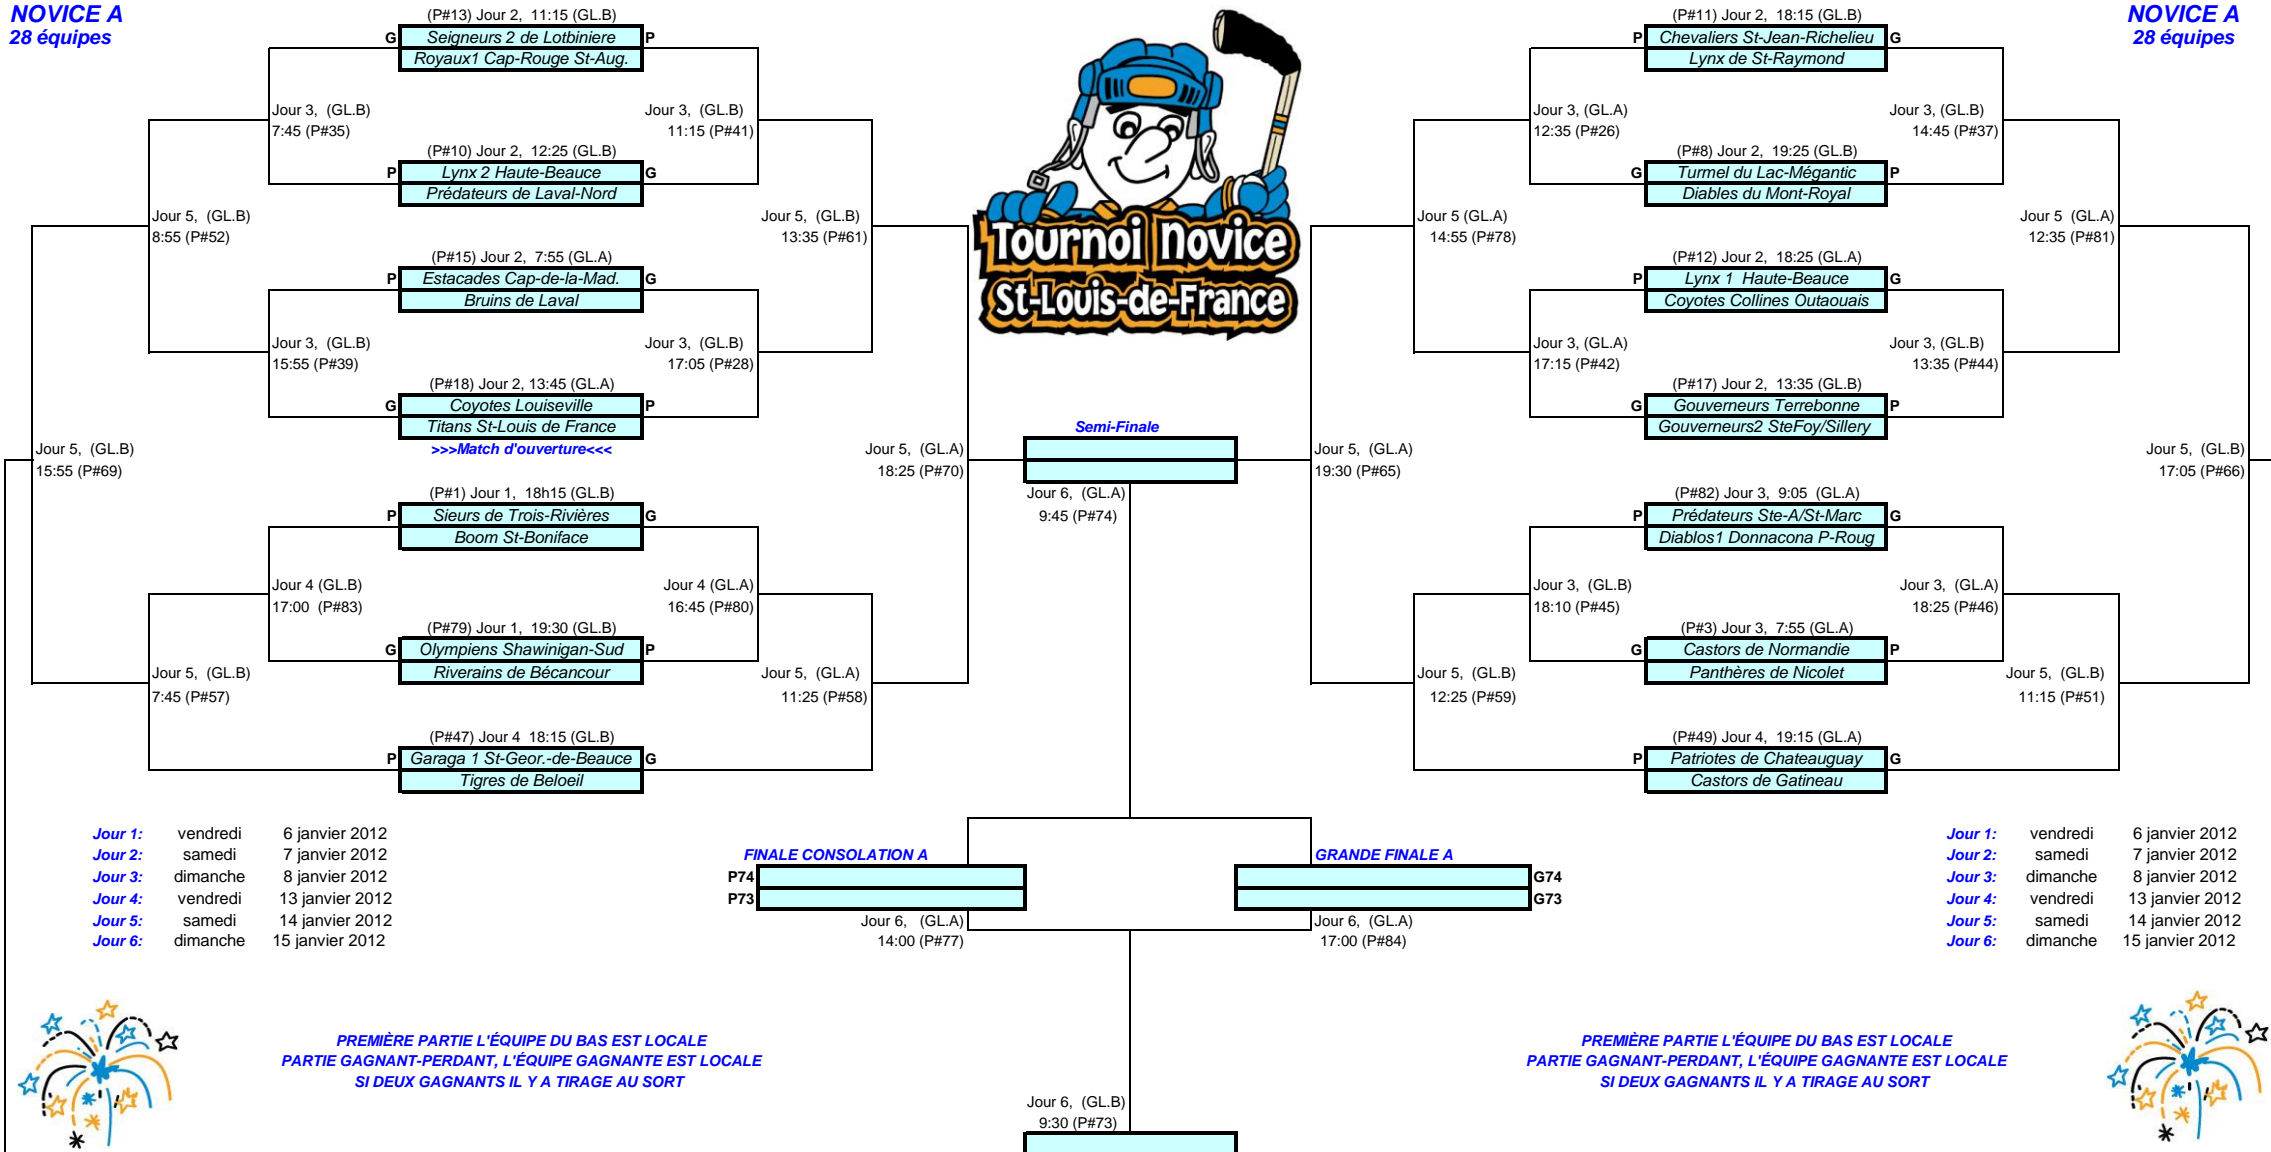

NOVICE A
28 équipes

NOVICE A
28 équipes

PREMIÈRE PARTIE L'ÉQUIPE DU BAS EST LOCALE
PARTIE GAGNANT-PERDANT, L'ÉQUIPE GAGNANTE EST LOCALE
SI DEUX GAGNANTS IL Y A TIRAGE AU SORT

PREMIÈRE PARTIE L'ÉQUIPE DU BAS EST LOCALE
PARTIE GAGNANT-PERDANT, L'ÉQUIPE GAGNANTE EST LOCALE
SI DEUX GAGNANTS IL Y A TIRAGE AU SORT