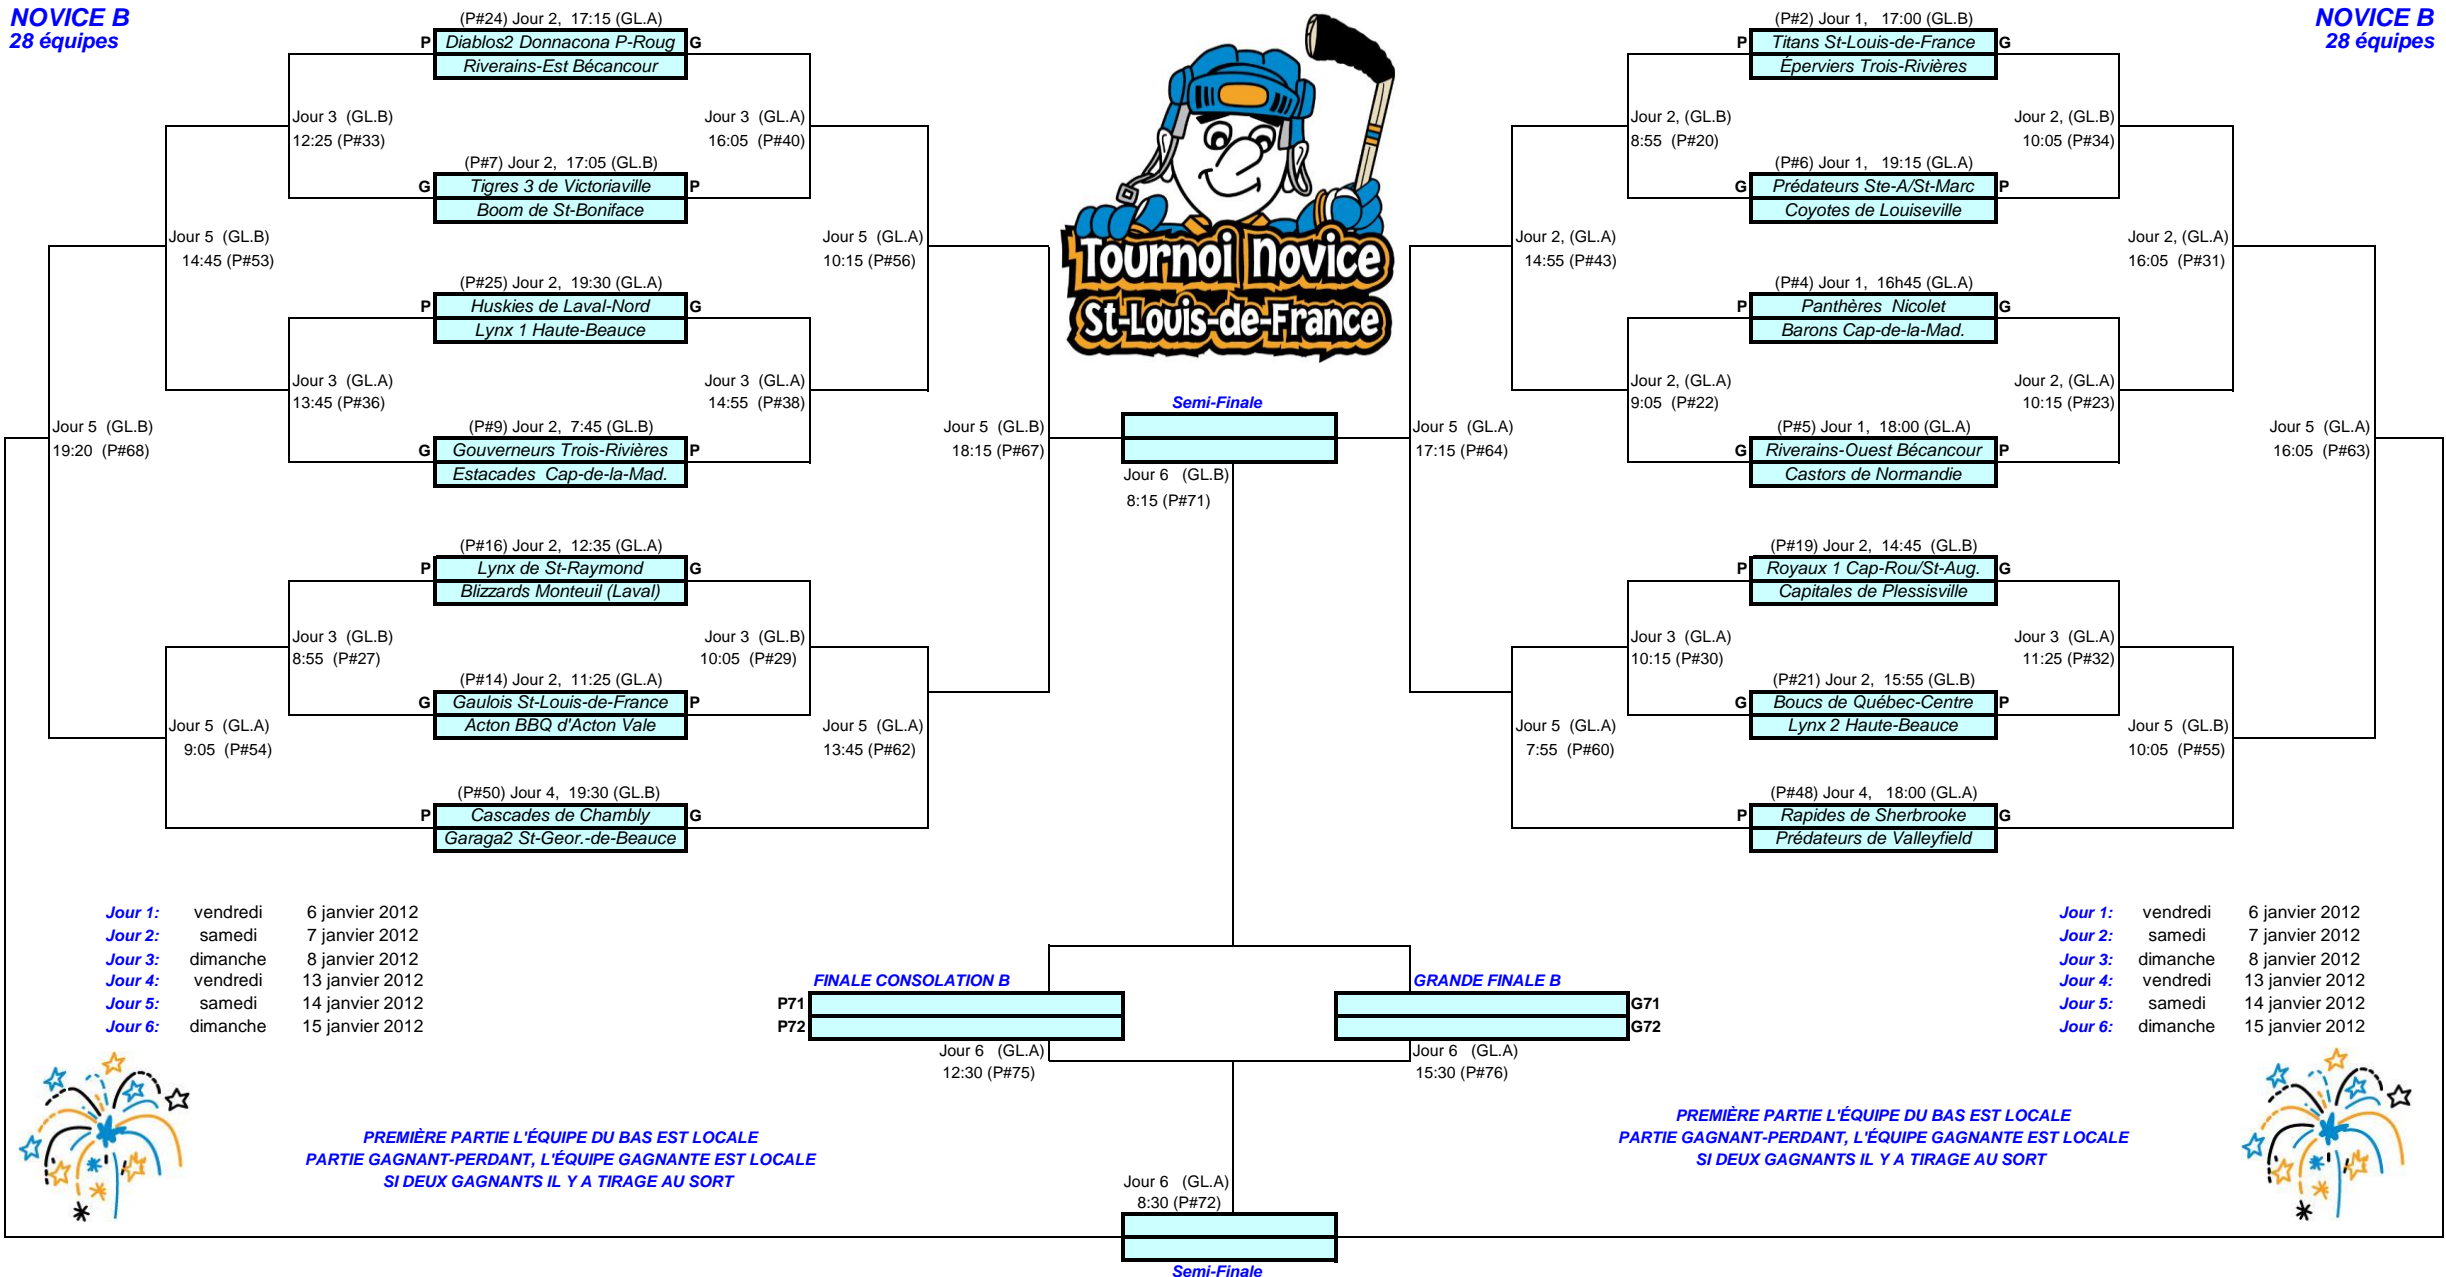

NOVICE B
28 équipes

NOVICE B
28 équipes

Jour 1: vendredi 6 janvier 2012
 Jour 2: samedi 7 janvier 2012
 Jour 3: dimanche 8 janvier 2012
 Jour 4: vendredi 13 janvier 2012
 Jour 5: samedi 14 janvier 2012
 Jour 6: dimanche 15 janvier 2012

Jour 1: vendredi 6 janvier 2012
 Jour 2: samedi 7 janvier 2012
 Jour 3: dimanche 8 janvier 2012
 Jour 4: vendredi 13 janvier 2012
 Jour 5: samedi 14 janvier 2012
 Jour 6: dimanche 15 janvier 2012

PREMIÈRE PARTIE L'ÉQUIPE DU BAS EST LOCALE
 PARTIE GAGNANT-PERDANT, L'ÉQUIPE GAGNANTE EST LOCALE
 SI DEUX GAGNANTS IL Y A TIRAGE AU SORT

PREMIÈRE PARTIE L'ÉQUIPE DU BAS EST LOCALE
 PARTIE GAGNANT-PERDANT, L'ÉQUIPE GAGNANTE EST LOCALE
 SI DEUX GAGNANTS IL Y A TIRAGE AU SORT